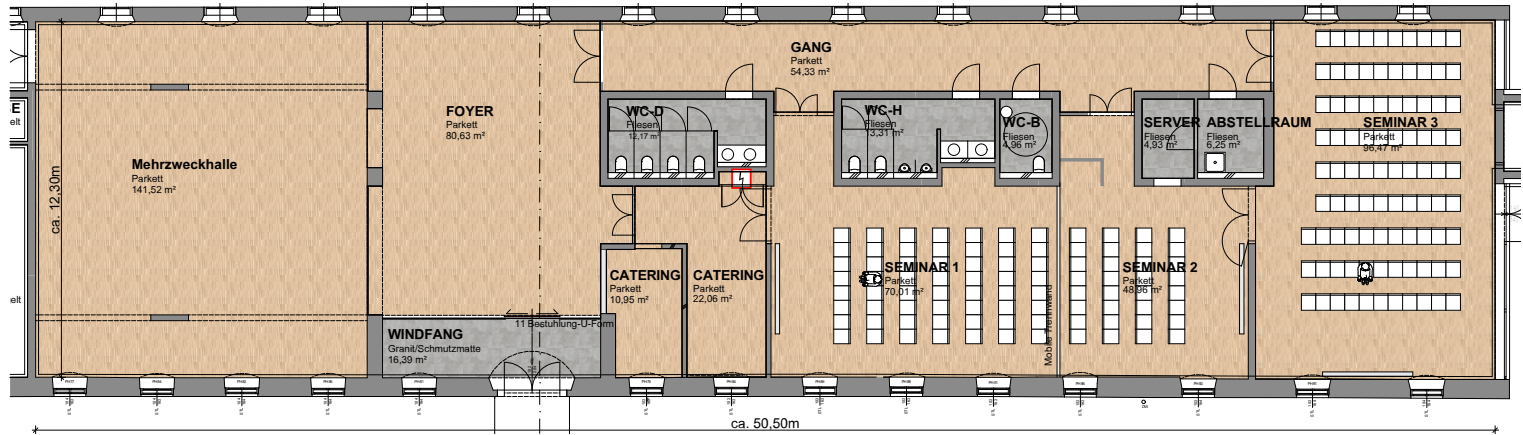

Alle Detailinfos finden Sie
unter diesem QR-Code